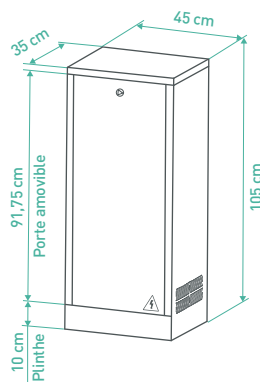

MURET ESSENTIEL DUNE

MODÈLE DÉPOSÉ INPI

4 TAILLES

S MURET TECHNIQUE
ESSENTIEL - **TAILLE S**

M MURET TECHNIQUE
ESSENTIEL - **TAILLE M**

L MURET TECHNIQUE
ESSENTIEL - **TAILLE L**

XL MURET TECHNIQUE
ESSENTIEL - **TAILLE XL**
2 PORTES

S

M

MURET ESSENTIEL DUNE

MODÈLE DÉPOSÉ INPI

L

XL

MURET ESSENTIEL DUNE

MODÈLE DÉPOSÉ INPI