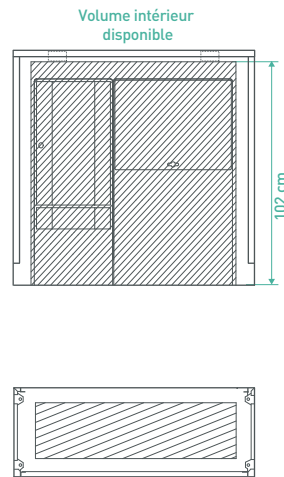

GRILLES D'AÉRATION
sur les 2 côtés du muret technique.

1 VARIANTE

**SANS
BOÎTE AUX LETTRES**

3 OPTIONS

page 4

HABILLAGE BOIS
HABILLAGE PORTE

CHOIX COULEURS
BRILLANT/MAT

DOUBLE PORTES
AVANT ET ARRIÈRE

MURET ESSENTIEL DUNE

MODÈLE DÉPOSÉ INPI

4 TAILLES

S MURET TECHNIQUE
ESSENTIEL - **TAILLE S**

M MURET TECHNIQUE
ESSENTIEL - **TAILLE M**

L MURET TECHNIQUE
ESSENTIEL - **TAILLE L**

XL MURET TECHNIQUE
ESSENTIEL - **TAILLE XL**
2 PORTES

S

M

MURET ESSENTIEL DUNE

MODÈLE DÉPOSÉ INPI

L

XL

MURET ESSENTIEL DUNE

MODÈLE DÉPOSÉ INPI