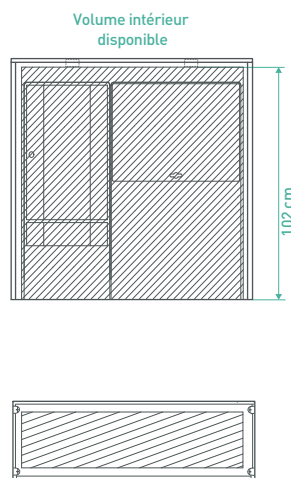

GRILLES D'AÉRATION
sur les 2 côtés du muret technique.

1 VARIANTE

**SANS
BOÎTE AUX LETTRES**

3 OPTIONS

page 4

HABILLAGE BOIS
HABILLAGE PORTE

CHOIX COULEURS
BRILLANT/MAT

DOUBLE PORTES
AVANT ET ARRIÈRE

MURET ESSENTIEL DUNE

MODÈLE DÉPOSÉ INPI

4 TAILLES

S MURET TECHNIQUE
ESSENTIEL - **TAILLE S**

M MURET TECHNIQUE
ESSENTIEL - **TAILLE M**

L MURET TECHNIQUE
ESSENTIEL - **TAILLE L**

XL MURET TECHNIQUE
ESSENTIEL - **TAILLE XL**
2 PORTES

S

M

MURET ESSENTIEL DUNE

MODÈLE DÉPOSÉ INPI

L

XL

MURET ESSENTIEL DUNE

MODÈLE DÉPOSÉ INPI