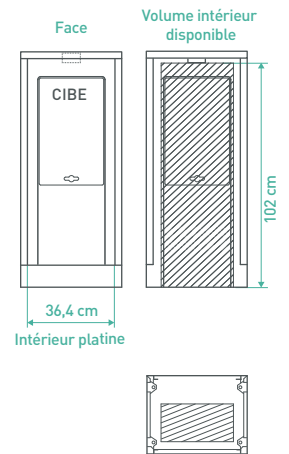

GRILLES D'AÉRATION
sur les 2 côtés du muret technique.

1 VARIANTE

**SANS
BOÎTE AUX LETTRES**

3 OPTIONS

page 4

HABILLAGE BOIS
HABILLAGE PORTE

CHOIX COULEURS
BRILLANT/MAT

DOUBLE PORTES
AVANT ET ARRIÈRE

MURET ESSENTIEL DUNE

MODÈLE DÉPOSÉ INPI

4 TAILLES

S MURET TECHNIQUE
ESSENTIEL - **TAILLE S**

M MURET TECHNIQUE
ESSENTIEL - **TAILLE M**

L MURET TECHNIQUE
ESSENTIEL - **TAILLE L**

XL MURET TECHNIQUE
ESSENTIEL - **TAILLE XL**
2 PORTES

S

M

MURET ESSENTIEL DUNE

MODÈLE DÉPOSÉ INPI

L

XL

MURET ESSENTIEL DUNE

MODÈLE DÉPOSÉ INPI