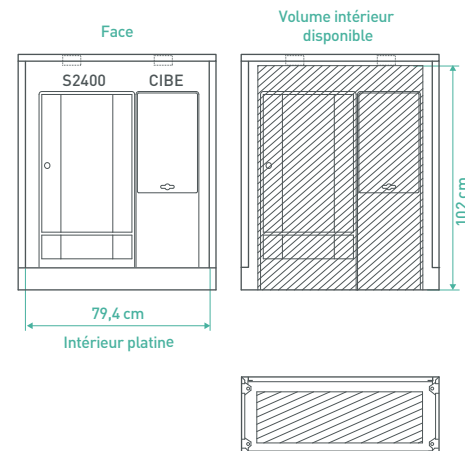

GRILLES D'AÉRATION
sur les 2 côtés du muret technique.

1 VARIANTE

**SANS
BOÎTE AUX LETTRES**

3 OPTIONS

page 4

HABILLAGE BOIS
HABILLAGE PORTE

CHOIX COULEURS
BRILLANT/MAT

DOUBLE PORTES
AVANT ET ARRIÈRE

MURET ESSENTIEL DUNE

MODÈLE DÉPOSÉ INPI

4 TAILLES

S MURET TECHNIQUE
ESSENTIEL - **TAILLE S**

M MURET TECHNIQUE
ESSENTIEL - **TAILLE M**

L MURET TECHNIQUE
ESSENTIEL - **TAILLE L**

XL MURET TECHNIQUE
ESSENTIEL - **TAILLE XL**
2 PORTES

S

M

MURET ESSENTIEL DUNE

MODÈLE DÉPOSÉ INPI

L

XL

MURET ESSENTIEL DUNE

MODÈLE DÉPOSÉ INPI