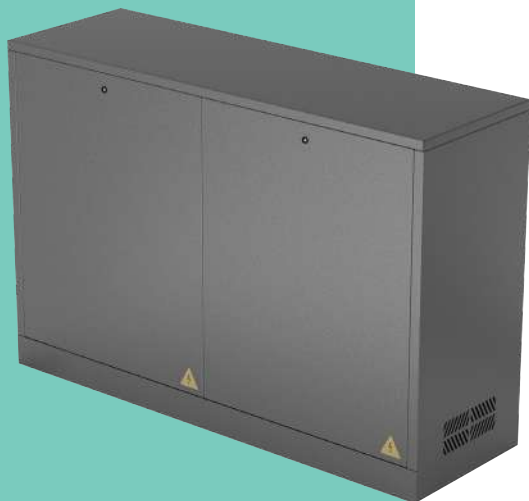

MURET ESSENTIEL DUNE

MODÈLE DÉPOSÉ INPI

L

XL