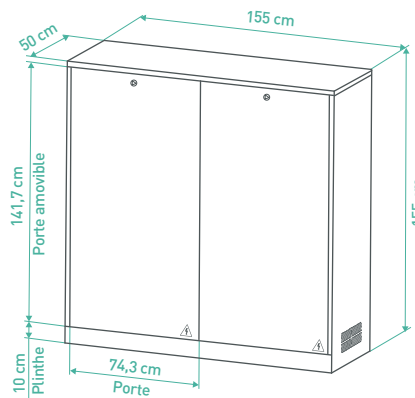

MURET ESSENTIEL DUNE

MODÈLE DÉPOSÉ INPI

4 TAILLES

S MURET TECHNIQUE
ESSENTIEL - **TAILLE S**

M MURET TECHNIQUE
ESSENTIEL - **TAILLE M**

L MURET TECHNIQUE
ESSENTIEL - **TAILLE L**

XL MURET TECHNIQUE
ESSENTIEL - **TAILLE XL**
2 PORTES

S

M

MURET ESSENTIEL DUNE

MODÈLE DÉPOSÉ INPI

L

XL

MURET ESSENTIEL DUNE

MODÈLE DÉPOSÉ INPI