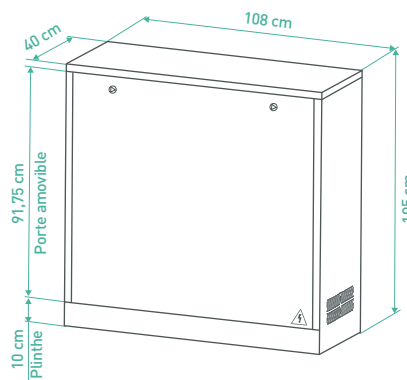

MURET ESSENTIEL DUNE

MODÈLE DÉPOSÉ INPI

4 TAILLES

S MURET TECHNIQUE
ESSENTIEL - **TAILLE S**

M MURET TECHNIQUE
ESSENTIEL - **TAILLE M**

L MURET TECHNIQUE
ESSENTIEL - **TAILLE L**

XL MURET TECHNIQUE
ESSENTIEL - **TAILLE XL**
2 PORTES

S

M

MURET ESSENTIEL DUNE

MODÈLE DÉPOSÉ INPI

L

XL

MURET ESSENTIEL DUNE

MODÈLE DÉPOSÉ INPI