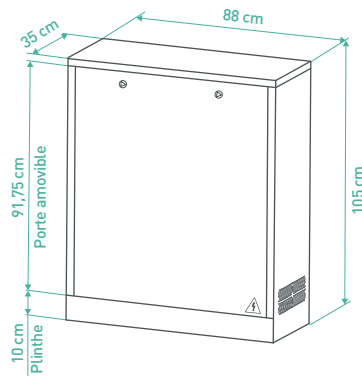

MURET ESSENTIEL DUNE

MODÈLE DÉPOSÉ INPI

4 TAILLES

S MURET TECHNIQUE
ESSENTIEL - **TAILLE S**

M MURET TECHNIQUE
ESSENTIEL - **TAILLE M**

L MURET TECHNIQUE
ESSENTIEL - **TAILLE L**

XL MURET TECHNIQUE
ESSENTIEL - **TAILLE XL**
2 PORTES

S

M